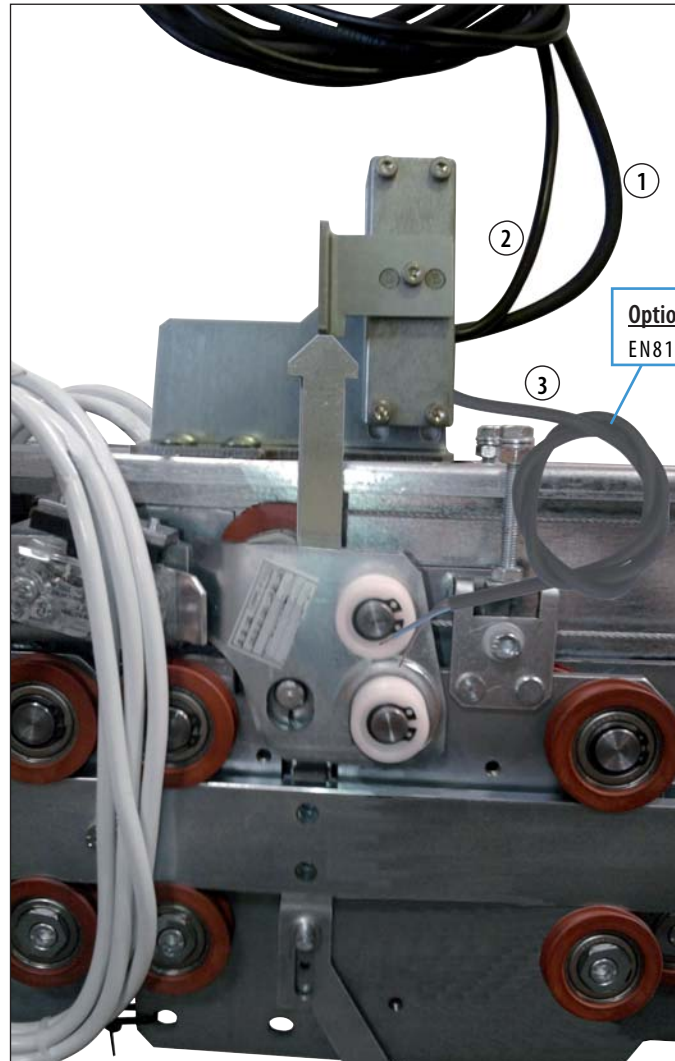

Détecteur double contacts d'ouv. de porte par clé de déverrouillage

MDV21 Wittur-FIN-4S

pour porte Wittur Fine-line 4S pour conformité EN81.21 ou EN81.21 + EN81.71.

 Fonctionne avec le coffret bistable de réarmement ARM/MDV21.

MDV21-Wittur-FIN-4S : Module à contact de sécurité monostable et microswitch.

MDV21-71-Wittur-FIN-4S : Module à contact de sécurité monostable + microswitch et blocage électromécanique du déverrouillage.

RACCORDEMENT :

- ① : contact de sécurité monostable
- ② : Microswitch
- ③ : Option EN81-71